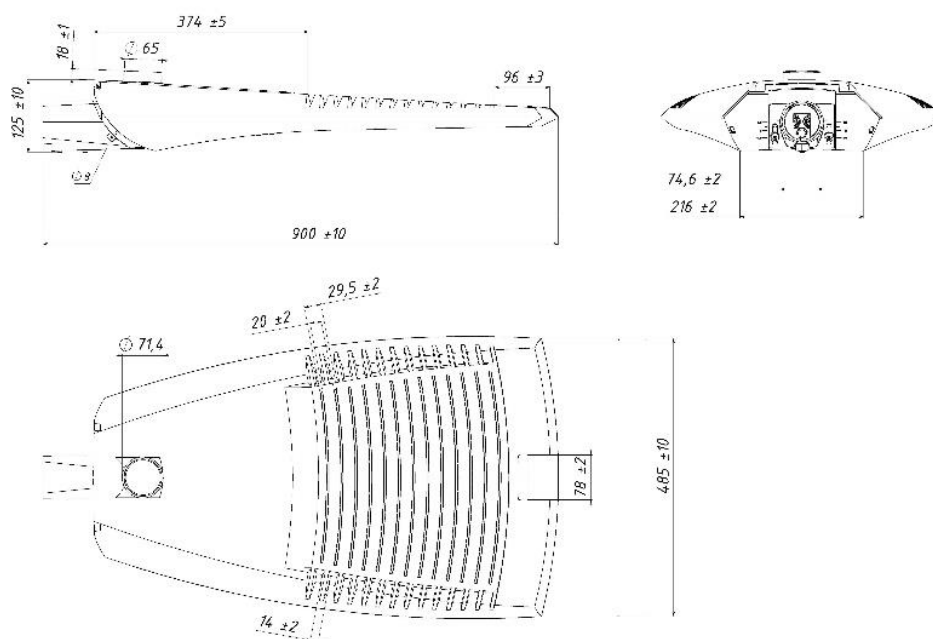

Светильник светодиодный Оптолюкс SLU OPT со встроенным разъемом NEMA Socket

Особенности

- Модульный корпус: алюминиевый анодированный, устойчивый к агрессивной среде
- Устойчивость к скачкам напряжения
- Ударопрочное стекло сохраняет коэффициент пропускания с течением времени

	Номинальная мощность, Вт	Номинальное напряжение, В	Климатическое исполнение	Цветовая температура, К	Степень защиты	Класс защиты от поражения эл. током	Коэффициент мощности	Индекс цветопередачи	Цена, руб. с НДС
810 x 485 x 124 мм (13 кг)									
SLU100	100	220	У1 (- 45 + 40 °С)	2700-2800	IP66	I	0,95	80	37 000,00
SLU150	150	220	У1 (- 45 + 40 °С)	2700-2800	IP66	I	0,95	80	48 200,00
SLU200	200	220	У1 (- 45 + 40 °С)	2700-2800	IP66	I	0,95	80	55 600,00