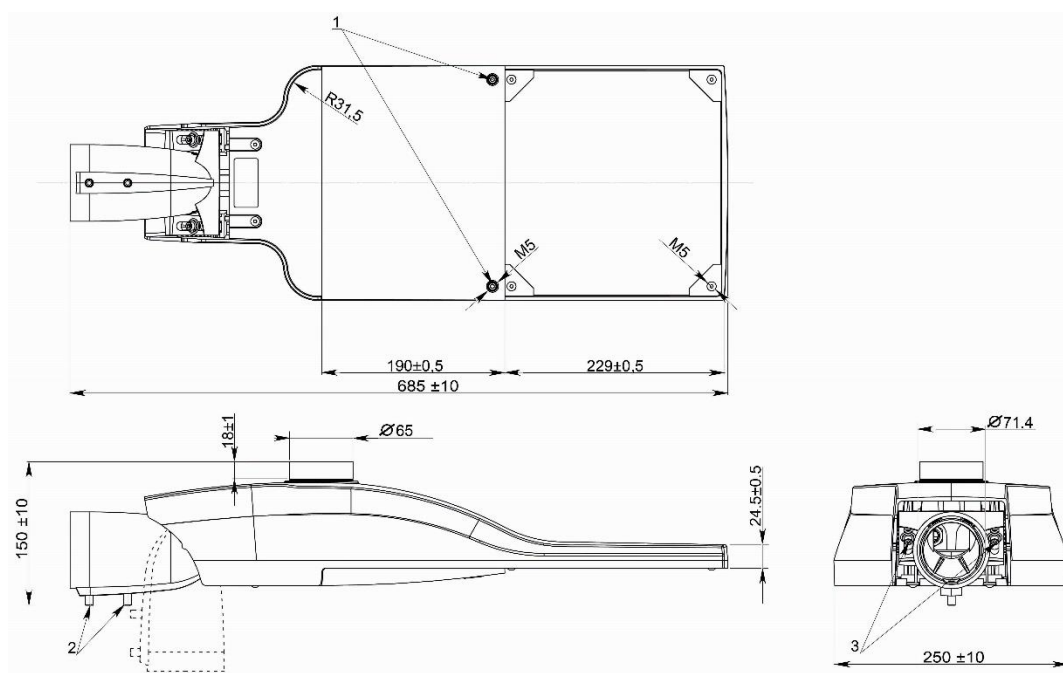

Светильник светодиодный Оптолюкс SLV OPT со встроенным разъемом NEMA Socket

Особенности

- Модульный корпус: алюминиевый анодированный, устойчивый к агрессивной среде
- Устойчивость к скачкам напряжения
- Ударопрочное стекло сохраняет коэффициент пропускания с течением времени

	Номинальная мощность, Вт	Номинальное напряжение, В	Климатическое исполнение	Цветовая температура, К	Степень защиты	Класс защиты от поражения эл. током	Коэффициент мощности	Индекс цветопередачи	Цена, руб. с НДС
685 x 350 x 150 мм (7.5 кг)									
SLV40	40	220	У1 (- 45 + 40 °С)	2700-2800	IP66	I	0,95	80	25 000,00
SLV60	60	220	У1 (- 45 + 40 °С)	2700-2800	IP66	I	0,95	80	28 400,00
SLV80	80	220	У1 (- 45 + 40 °С)	2700-2800	IP66	I	0,95	80	33 500,00