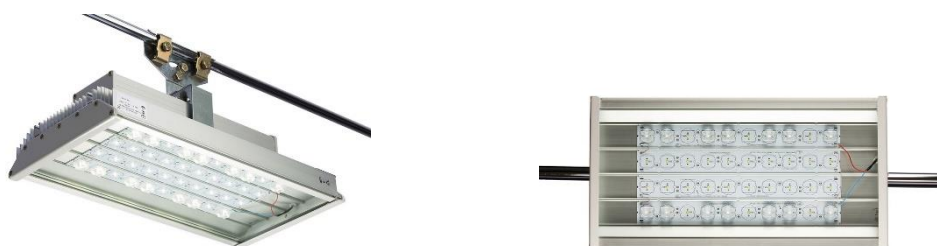

Светильник Оптолюкс стандарт LED

Особенности

- Массовый сегмент. Масштабируемый светильник на основе алюминиевого профиля
- Модульный корпус: алюминиевый анодированный, устойчивый к агрессивной среде
- Устойчивость к скачкам напряжения
- Ударопрочное стекло сохраняет коэффициент пропускания с течением времени

Применение

Освещение улиц, дорог разных категорий, площадей, автостоянок, железнодорожных платформ, дворовых территорий, площадей перед торговыми центрами

Описание

Высокоэффективный светодиодный светильник Оптолюкс Стандарт LED стабильно работает при низких температурах даже в условиях сурового сибирского климата. Защита от скачков напряжения незаменима во время грозы и при включении светильника в низкокачественную сеть.

Светильник Оптолюкс Стандарт LED- со светодиодными линейками устанавливают на опорную поверхность из негорючего материала, на Г-образных кронштейнах опор диаметром 50 мм под углом 15...20 град. к горизонту и предназначены для освещения улиц, дорог со средней и низкой интенсивностью движения транспорта, автостоянок, железнодорожных платформ, дворовых территорий и т. п.

	Номинальная мощность, Вт	Входное напряжение, В	Климатическое исполнение	Цветовая температура, К	Степень защиты	Класс защиты от поражения эл. током	Индекс цветопередачи, Ra, не менее	Группа по механическим воздействиям	Цена, руб. с НДС
425 x 221 x 155 мм (7,0 кг)									
Стандарт LED-40	40	220 (170-280)	УХЛ1 (-60+40°C)	4000	IP65	I	70	M2	14 050,00
Стандарт LED-80	80	220 (170-280)	УХЛ1 (-60+40°C)	4000	IP65	I	70	M2	14 410,00